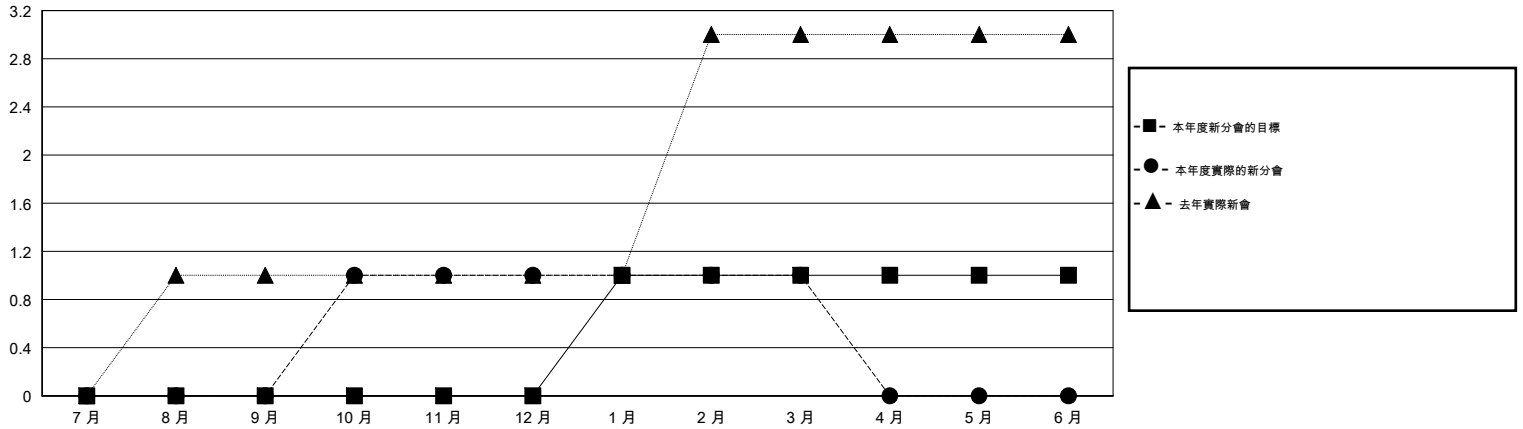

MONTHLY MEMBERSHIP PROGRESS REPORT

District 300 F

Results as of: 3/31/2017

GMT: PEI-JEN CHEN

地點 REP OF CHINA

GMT憲章區

分會			
成果 2016-2017			
季	新分會目標	新會	會員流失的分會
7月/8月/9月	0	0	0
10月/11月/12月	0	1	0
1月/2月/3月	1	0	0
4月/5月/6月	0	0	0

位會員@每位須繳			
成果 2016-2017			
季	新會員淨增長目標 (不含復籍或轉會)	實際新會員增長數 (不含復籍或轉會)	實際退會會員 (包括轉會)
7月/8月/9月	150	240	64
10月/11月/12月	-60	62	98
1月/2月/3月	60	40	28
4月/5月/6月	-90	0	0

目標與實際新會累積