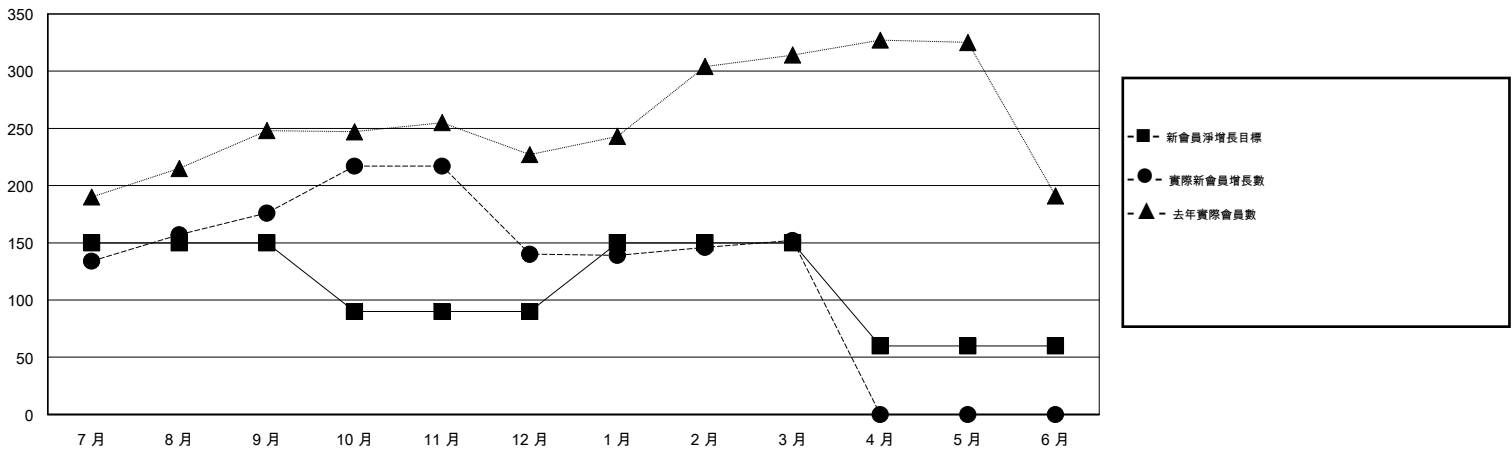

MONTHLY MEMBERSHIP PROGRESS REPORT

District 300 F

Results as of: 3/31/2017

GMT: PEI-JEN CHEN

地點 REP OF CHINA

GMT憲章區

分會			
成果 2016-2017			
季	新分會目標	新會	會員流失的分會
7月/8月/9月	0	0	0
10月/11月/12月	0	1	0
1月/2月/3月	1	0	0
4月/5月/6月	0	0	0

位會員@每位須繳			
成果 2016-2017			
季	新會員淨增長目標 (不含復籍或轉會)	實際新會員增長數 (不含復籍或轉會)	實際退會會員 (包括轉會)
7月/8月/9月	150	240	64
10月/11月/12月	-60	62	98
1月/2月/3月	60	40	28
4月/5月/6月	-90	0	0

目標與實際新會累積

目標和實際會員累積

已取消的分會: 0	70 CLUBS OF 78 增添1位或以上的新會員	性別分佈
放棄的會員		男 2,050 (75.87%)
過世 5		女 652 (24.13%)
分會已取消 0	點擊這裡取得累計會員數據	總計家庭單位會員數 29
其他 185		支付減半會費的家庭會員 16
總計 190		